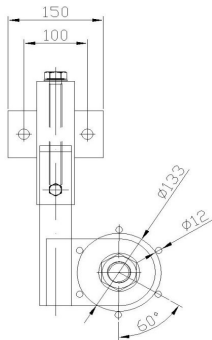

## *Klopfrolle*

Bandbreite	Konstruktionsbreite	Rohrlänge	Art.Nr.
0500	800	500	0500KLO
0650	950	650	0650KLO
0800	1150	800	0800KLO
1000	1350	1000	1000KLO

Größere Bandbreiten auf Anfrage

### *Klopfrolle verstärkt*

Rohrdurchmesser 133 mm, Achsendurchmesser 40 mm mit Außengewinde M36,  
mit 6 aufgeschweißten Rundstäben, 12 mm Durchmesser, mit Teleskopspindel-Verlängerung