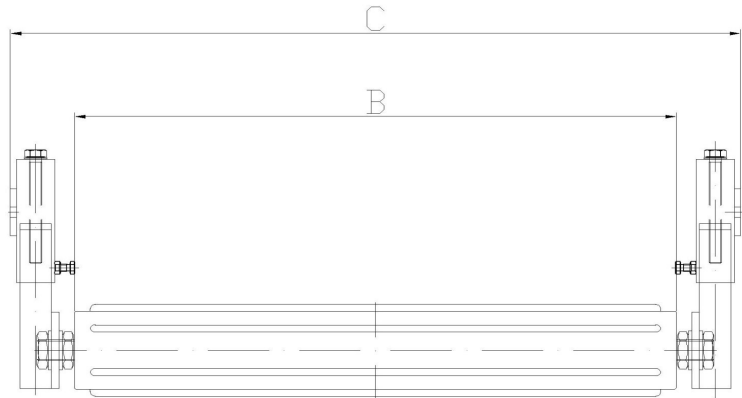

## *Klopfrolle*

Bandbreite	Konstruktionsbreite	Rohrlänge	Art.Nr.
0500	800	500	0500KLO
0650	950	650	0650KLO
0800	1150	800	0800KLO
1000	1350	1000	1000KLO

Größere Bandbreiten auf Anfrage

### *Klopfrolle verstärkt*

Rohrdurchmesser 133 mm, Achsendurchmesser 40 mm mit Außengewinde M36,  
mit 6 aufgeschweißten Rundstäben, 12 mm Durchmesser, mit Teleskopspindel-Verlängerung