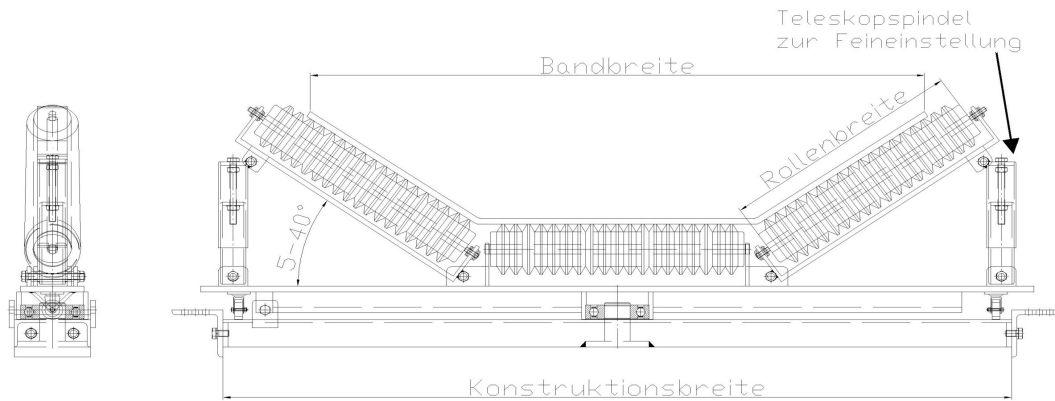

T.I.S. Deutschland

Abstreifsysteme & Förderbandzubehör

Obergurt-Lenkstation "NEU"

Bandbreite	Konstruktionsbreite	Art.Nr.
0500	800	N-OLS-0500
0650	950	N-OLS-0650
0800	1150	N-OLS-0800
1000	1350	N-OLS-1000
1200	1600	N-OLS-1200
1400	1800	N-OLS-1400
1600	2000	N-OLS-1600