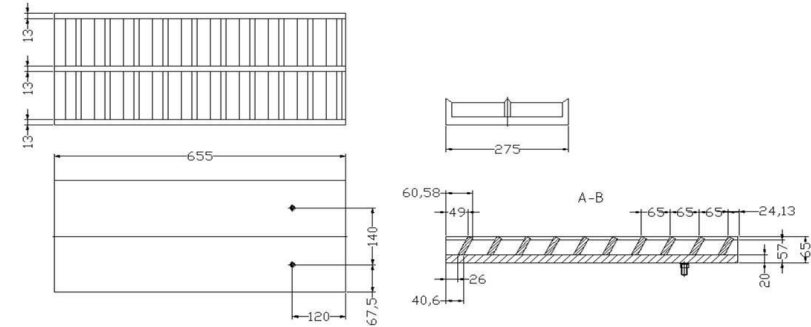

Protektor

Abmessung 275 mm breit x 655 mm lang