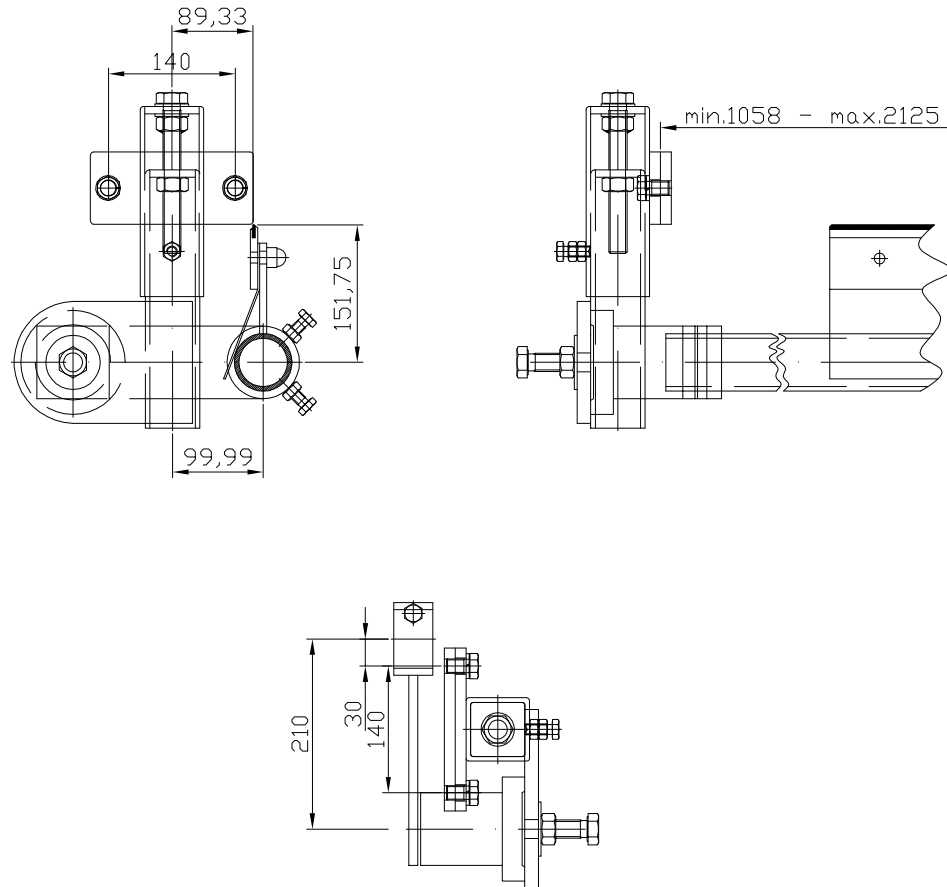

		Maßst. 1:14	
		Technische Änderungen vorbehalten technical changes reserved	
2009	Datum	Name	Schulmeisterat Industrie Technik
Bearb.	29.09.	Paschen	
Gepr.			
Norm.			Standard-Hartmetall-Leistenabstreifer mit Teleskopverlagerung
Zeichnungs-Nr. 137100009			
Art.No. 1000130			

# Alternativ Teleskopspindel

		Maßst. 1:7	Technische Änderungen vorbehalten technical changes reserved	
2009	Datum	Name	 <b>Abstreifsysteme &amp; Förderbandzubehör</b>	
Bearb.	29.09.	Paschen		
Gepr.				
Norm.			Standard-Hartmetall-Leistenabstreifer mit Teleskopspindel (alternative)	
Zeichnungs-Nr. 137100009			Art.No. 1000130	