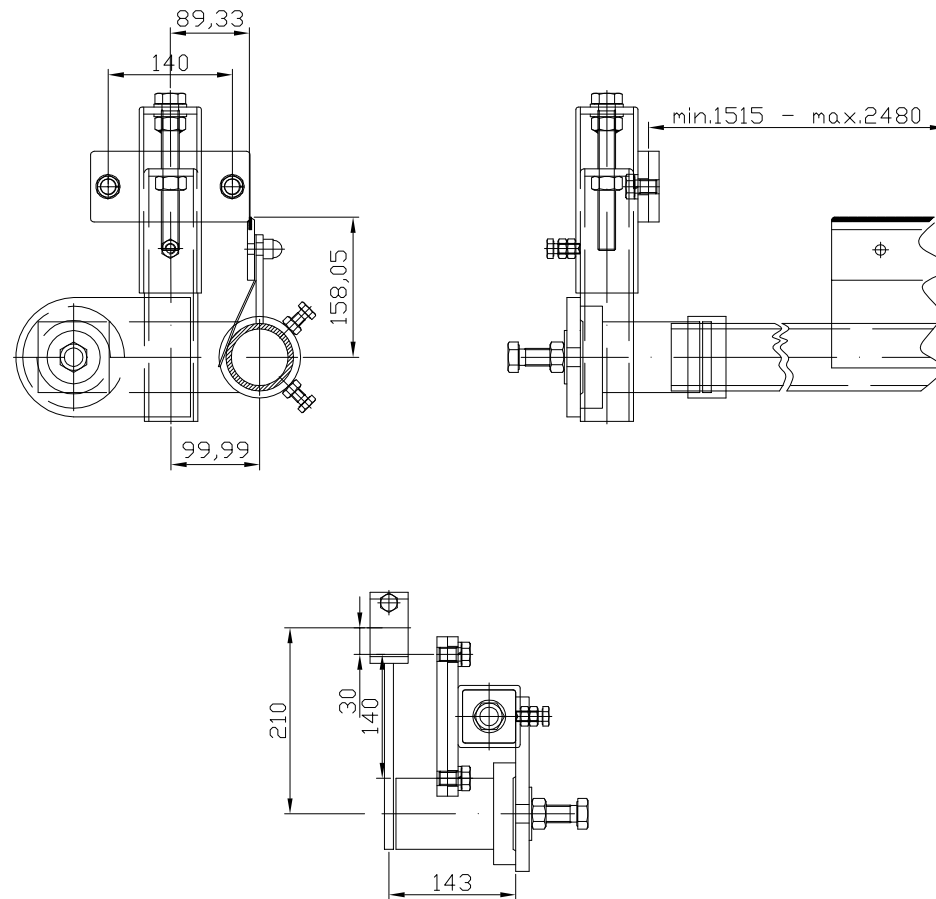

		Maßst. 1:13	Technische Änderungen vorbehalten technical changes reserved	
2009	Datum	Name	 <b>T.I.S. Deutschland</b> Abstreifsysteme & Förderbandzubehör	
Bearb.	29.09.	Paschen		
Gepr.				
Zeichnungs-Nr. 137140009		Standard-Hartmetall-Leistenabstreifer		
Art.No. 1400130				

# Alternativ Teleskopspindel

		Maßst. 1:9	Technische Änderungen vorbehalten technical changes reserved	
2009	Datum	Name	 <b>T.I.S. Deutschland</b> Abstreifsysteme & Förderbandzubehör	
Bearb.	29.09.,	Paschen		
Gepr.				
Norm.			Standard-Hartmetall-Leistenabstreifer	
Zeichnungs-Nr. 137140009				
Art.No. 1400130				